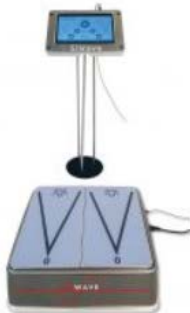

## FÜR UNSERE PARTNER

TIPP!

**SiWAVE MULTI "HOME" Vibrationsgerät**  
"Made in..."

**-5%**

SiWAVE MULTI "HOME" - "MADE IN GERMANY" 20Hz  
Das SiWAVE MULTI Profigerät ist bekannt aus der  
Physiotherapie, Sporteinrichtungen und Rehakliniken.  
Mit dem "SiWAVE MULTI HOME" Schwingungsgerät

**3'717.00 CHF \***

TIPP!

**SiWAVE MULTI "BASIC" Vibrationsgerät**  
"Made in..."

**-5%**

SiWAVE MULTI "BASIC" - "MADE IN GERMANY" 28Hz  
Das SiWAVE MULTI Profigerät ist bekannt aus der  
Physiotherapie, Sporteinrichtungen und Rehakliniken.  
Mit dem "SiWAVE MULTI BASIC" Schwingungsgerät ist